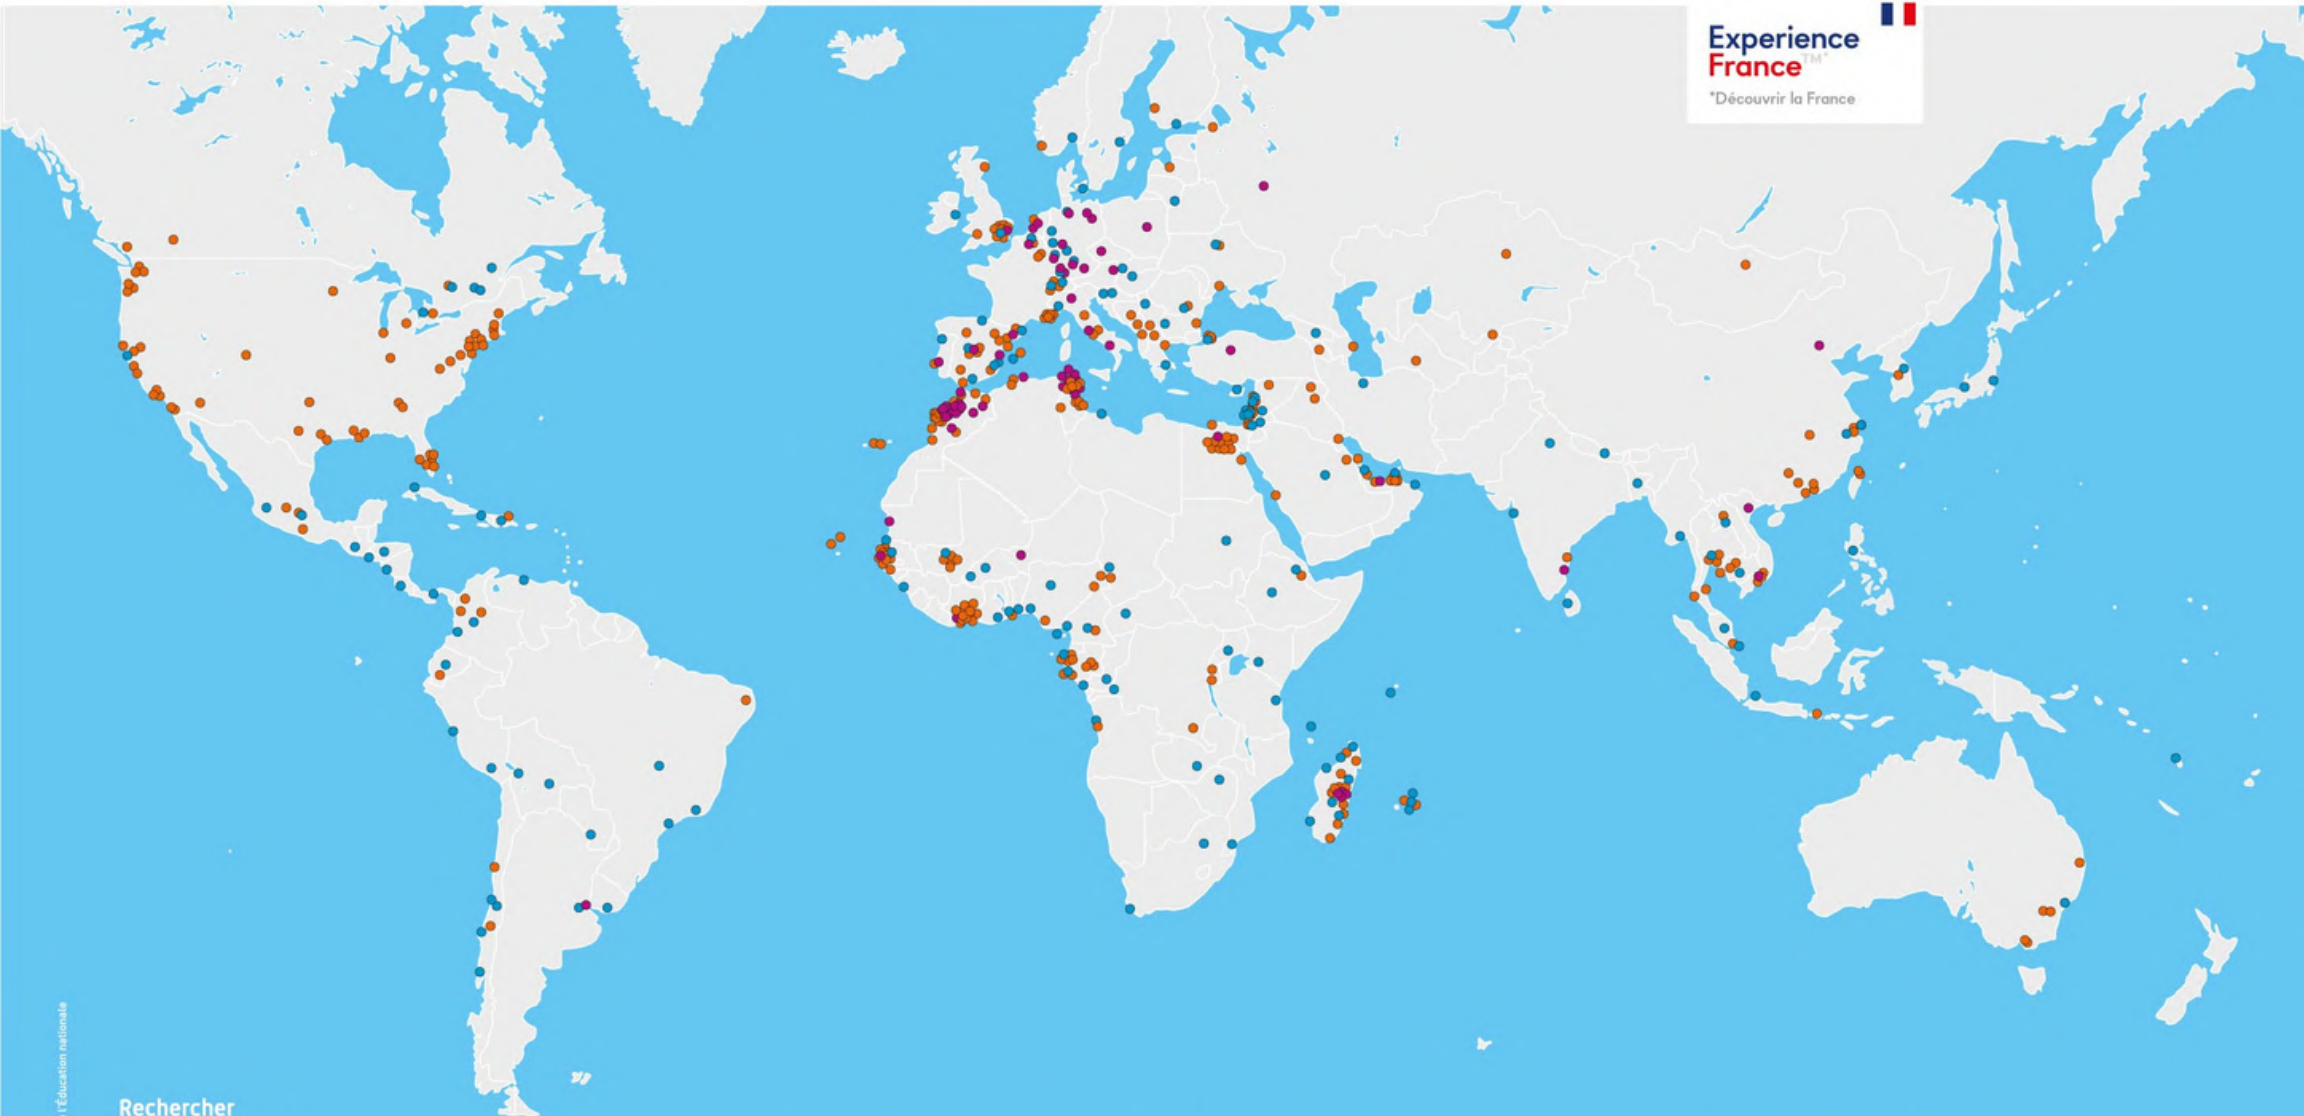

Le lycée français Jules Verne, établissement unique au Guatemala, accueille sur son site de Fraijanes près de 1 000 élèves de la petite section à la terminale.

Dans ce cadre multiculturel et multilingue, les élèves s'épanouissent au contact des uns des autres et se préparent à un avenir qui leur est ouvert sur le monde.

139 pays **580 établissements** **392 000 élèves**
dont 99 de la Mission laïque française

Les établissements ● En gestion directe ● Conventionnés ● Partenaires

*Homologués par le ministère français de l'Éducation nationale